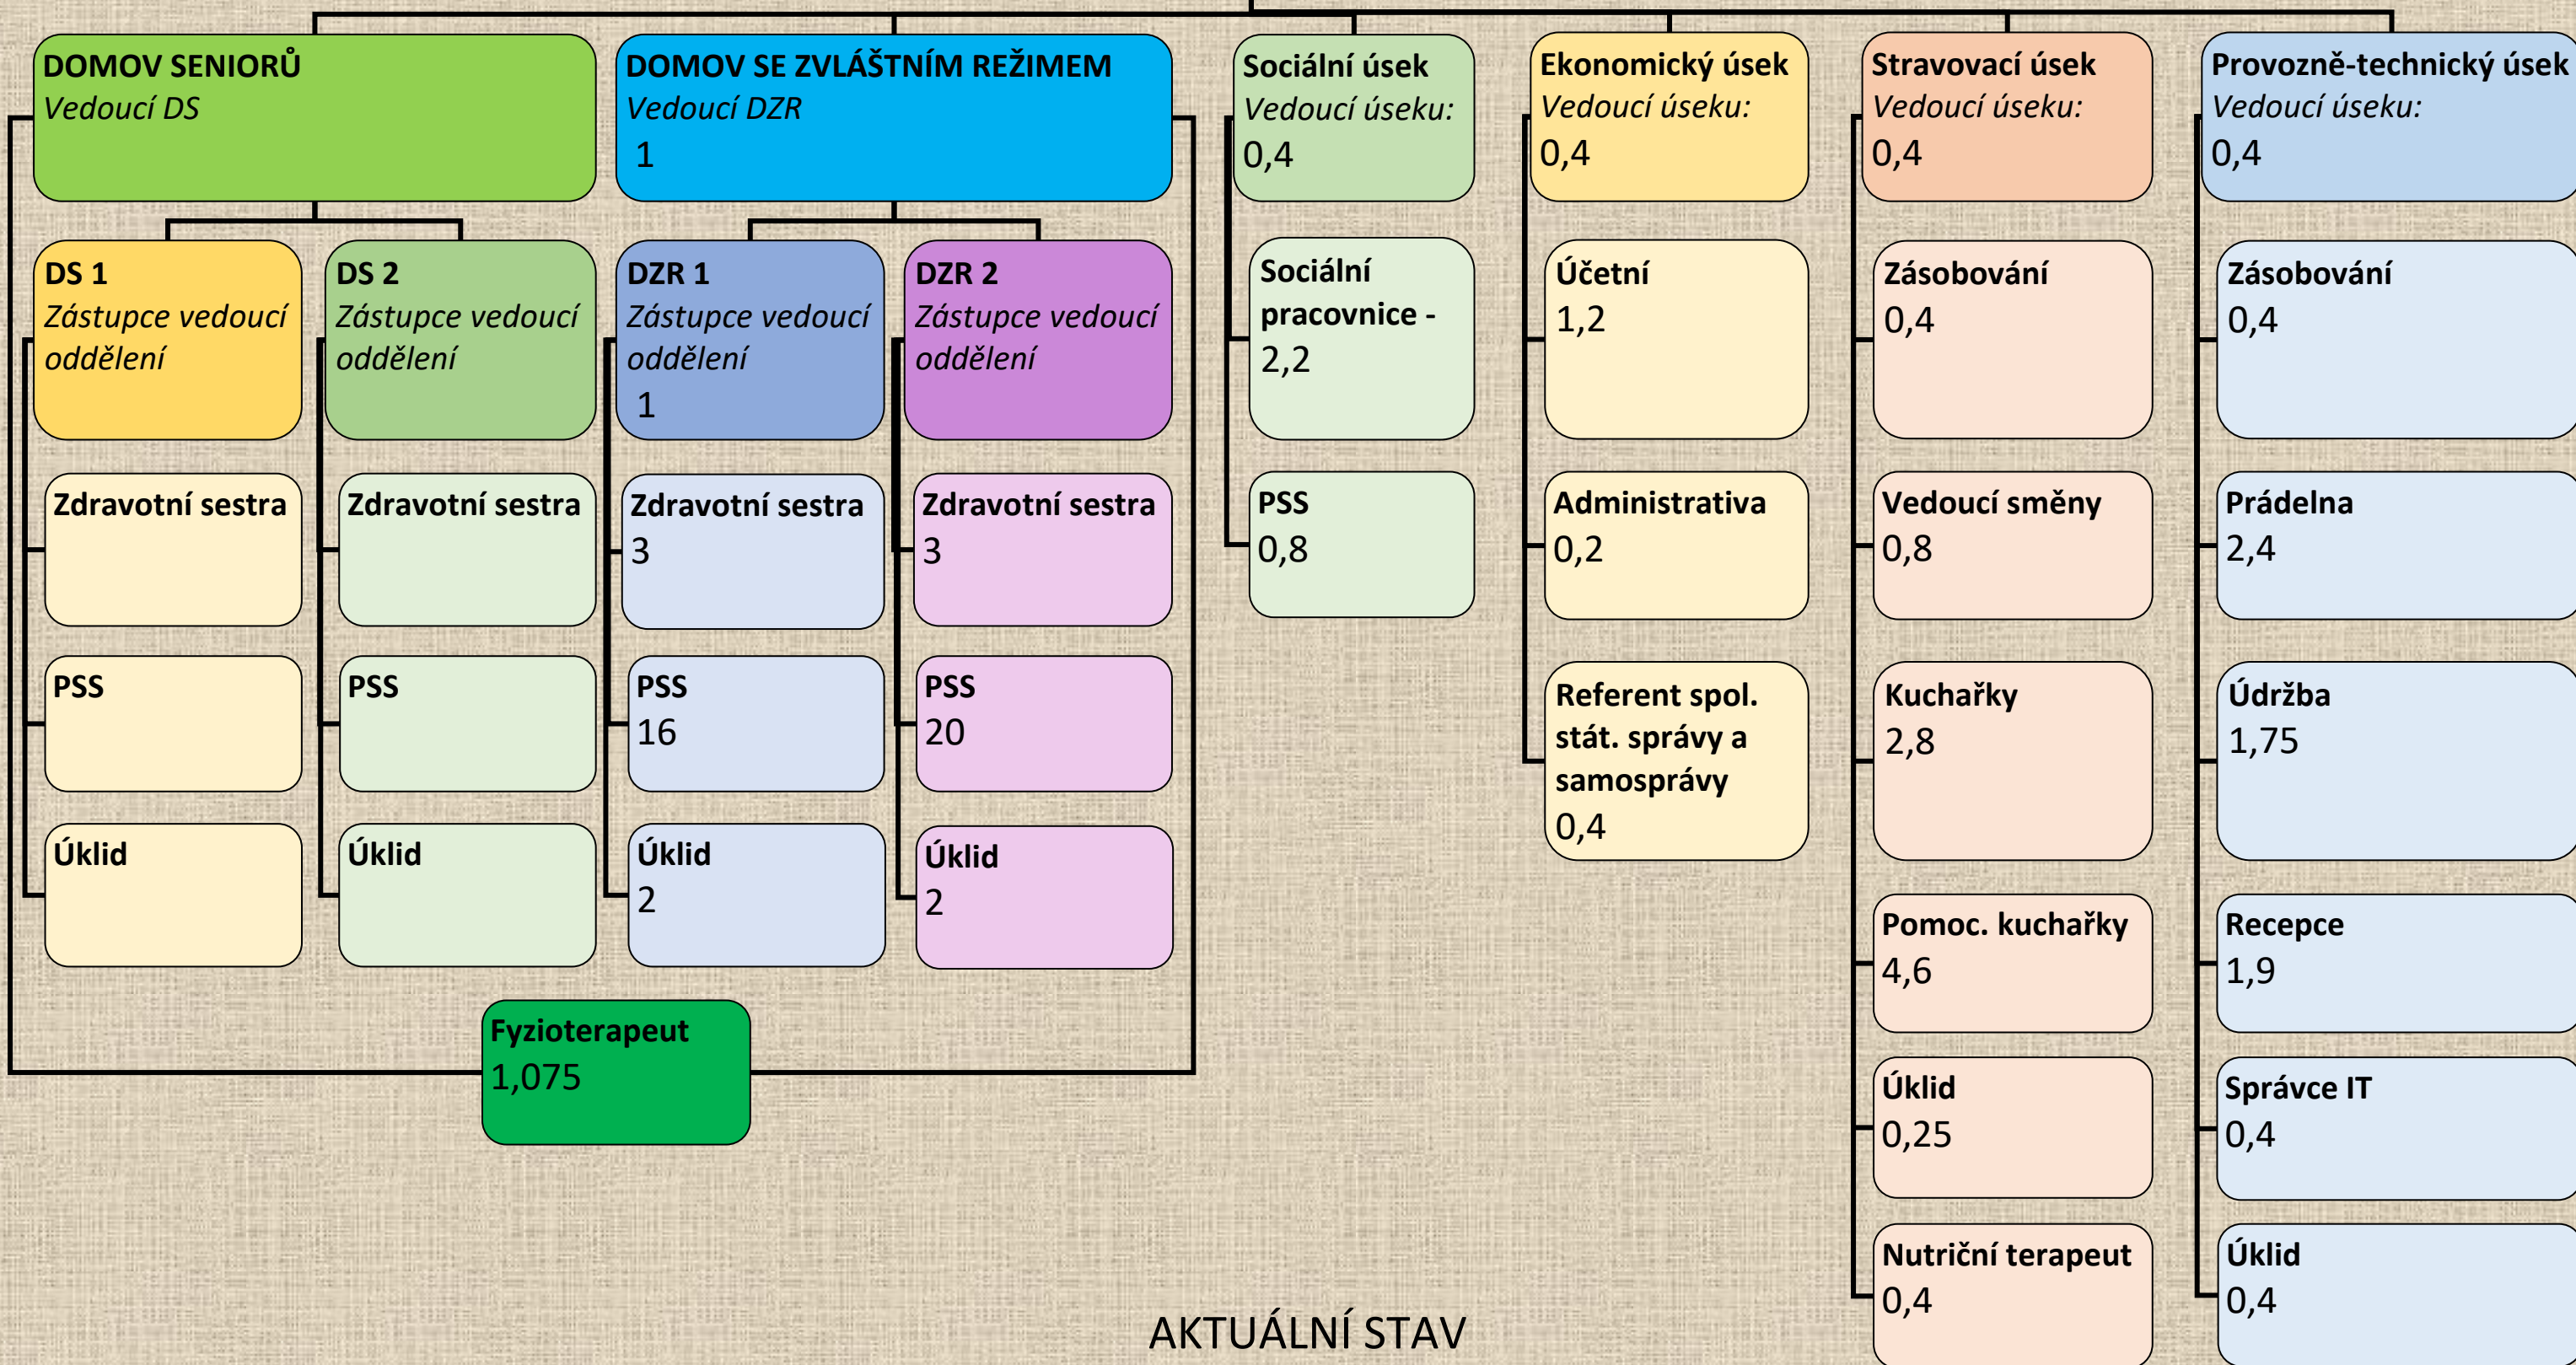

**ŘEDITELKA**

0,4

Domov se zvláštním režimem

**ZÁSTUPCE  
ŘEDITELKY**

AKTUÁLNÍ STAV

1. 1. 2019